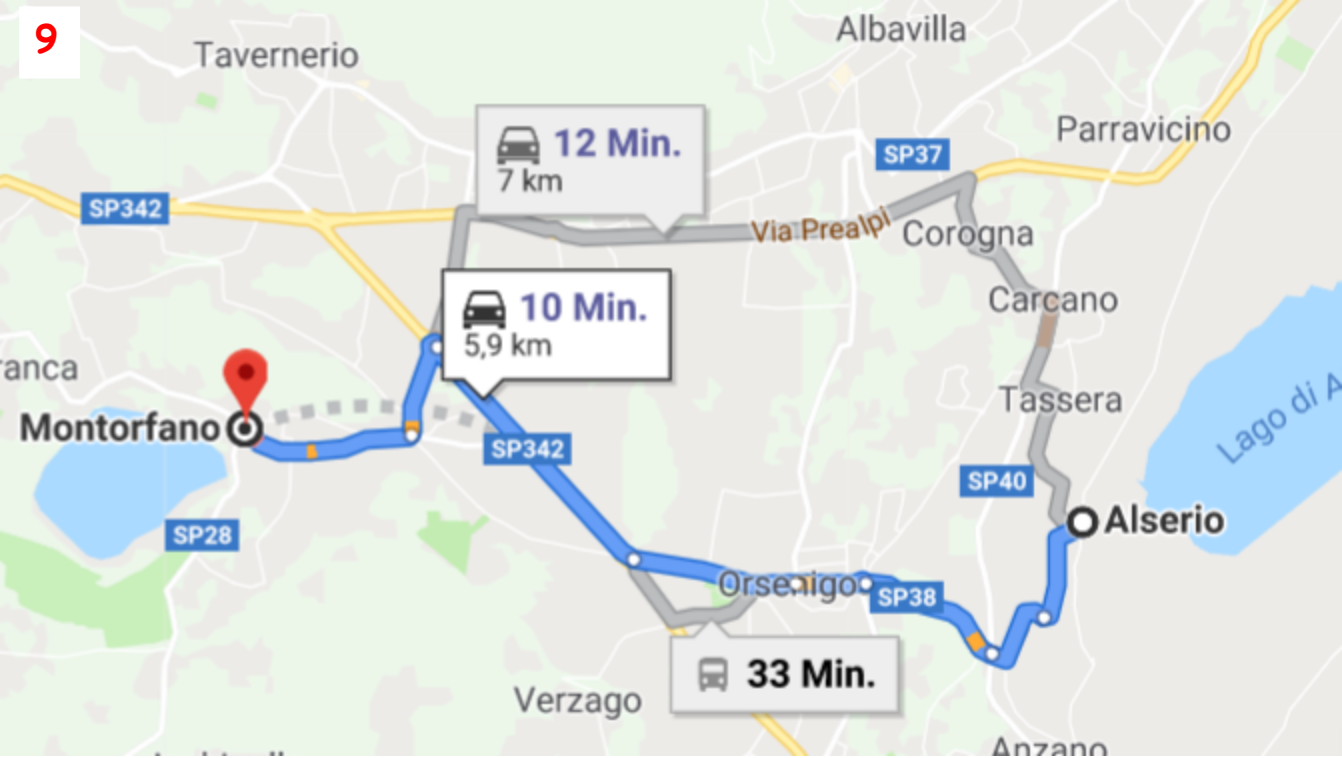

Mühlheim am Main

1

Mainz

Würzburg

Bamberg

Bayreuth

Mannheim

Nürnberg

1 h 19 min
72,7 km

4

 >  >  2 h 8 min

5

6

Civate

SS 36 del Lago di Como e dello Spiluga

Isella

9

11

Parco Lago Segrino

Pietro al Monte

Iperal Civate

roserio

Civate

Lido del Segrino

SS 36 del Lago di Como e del lago di Lugano

glio
a

Corneno

Suello

Isella

50 min

B & B Leon d'Oro

Cesana Brianza