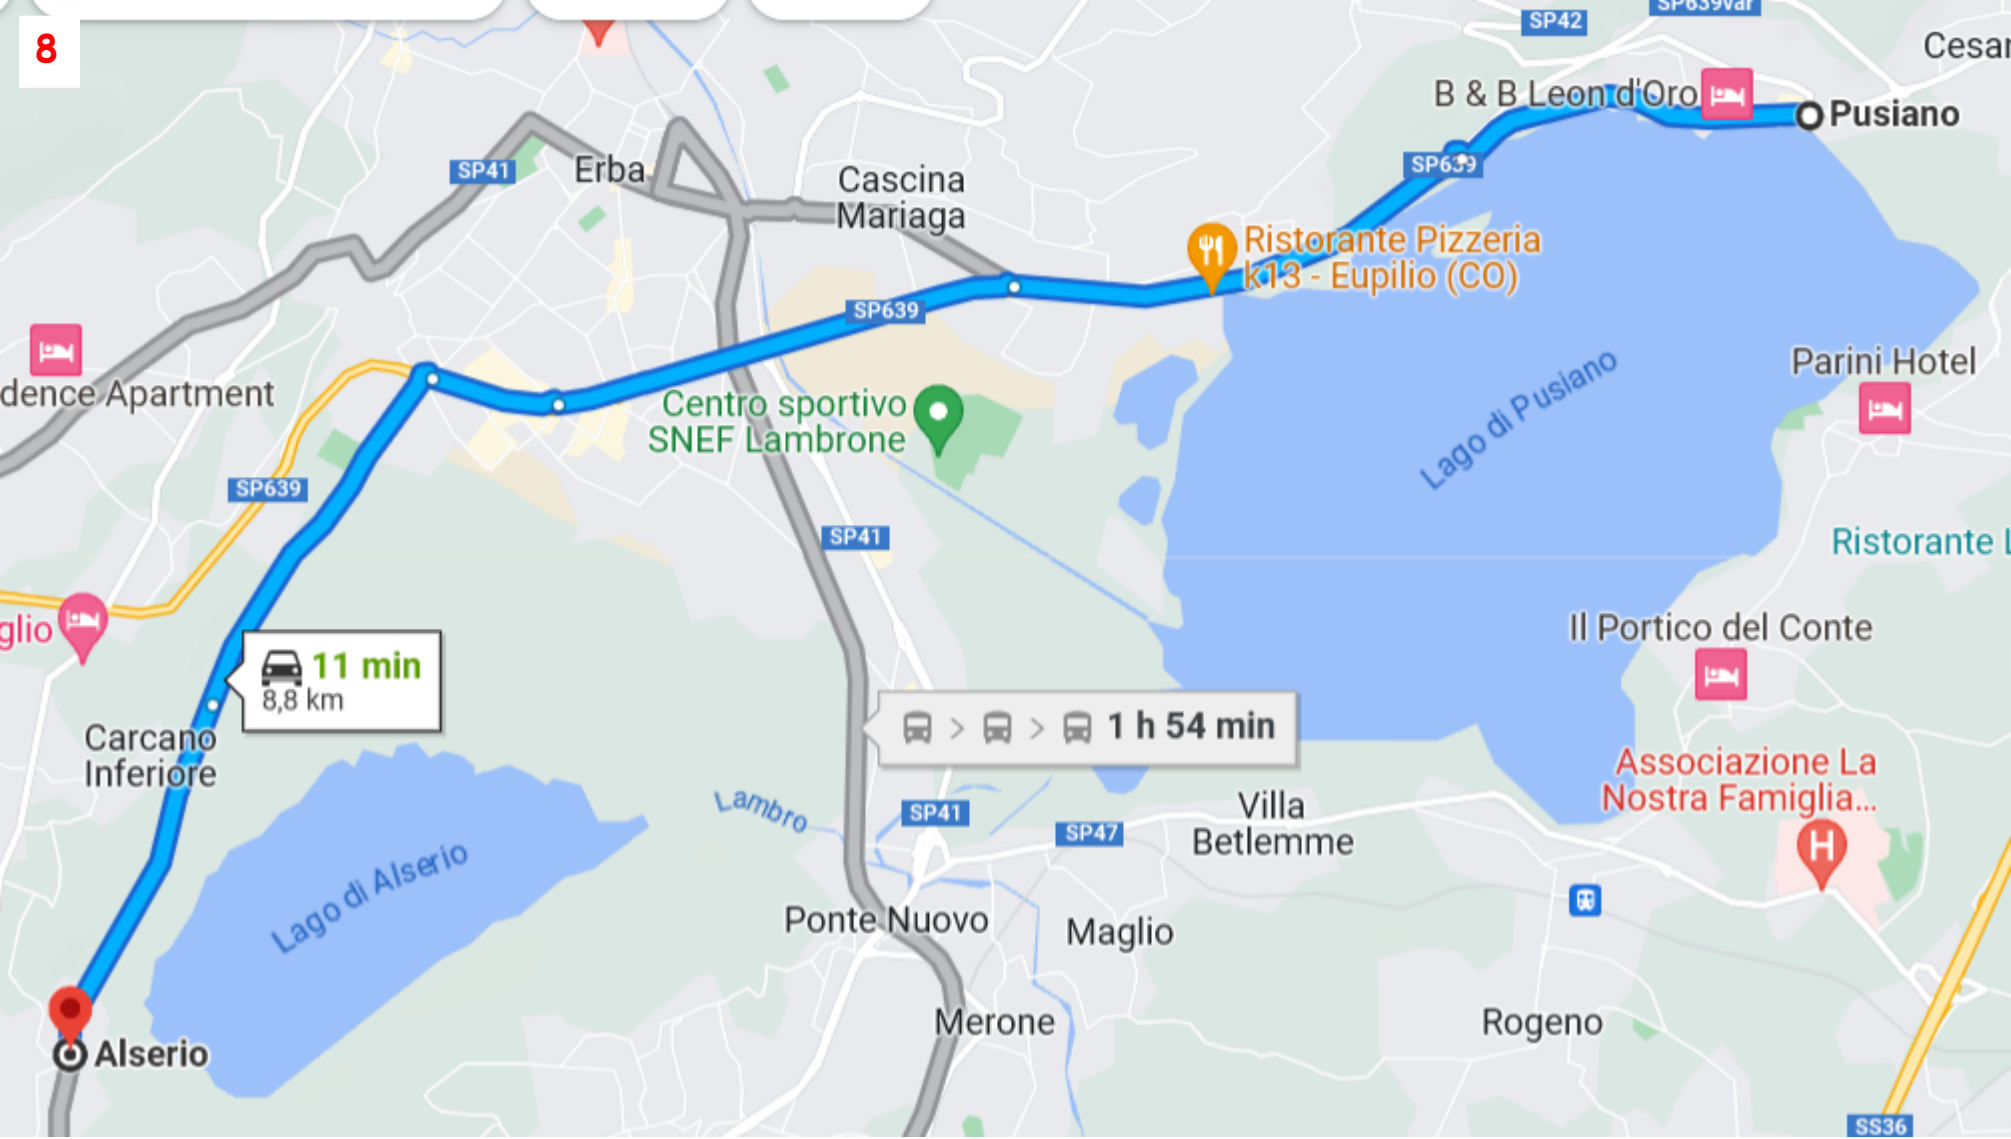

Mühlheim am Main

1

Mainz

Würzburg

Bamberg

Bayreuth

Mannheim

Nürnberg

1 h 19 min
72,7 km

4

 >  >  2 h 8 min

5

6

Civate

SS 36 del Lago di Como e dello Spiluga

Isella

9

11

Parco Lago Segrino

Pietro al Monte

Iperal Civate

roserio

Civate

Lido del Segrino

SS 36 del Lago di Como e del lago di Lugano

glio
a

Corneno

Suello

Isella

50 min

B & B Leon d'Oro

Cesana Brianza