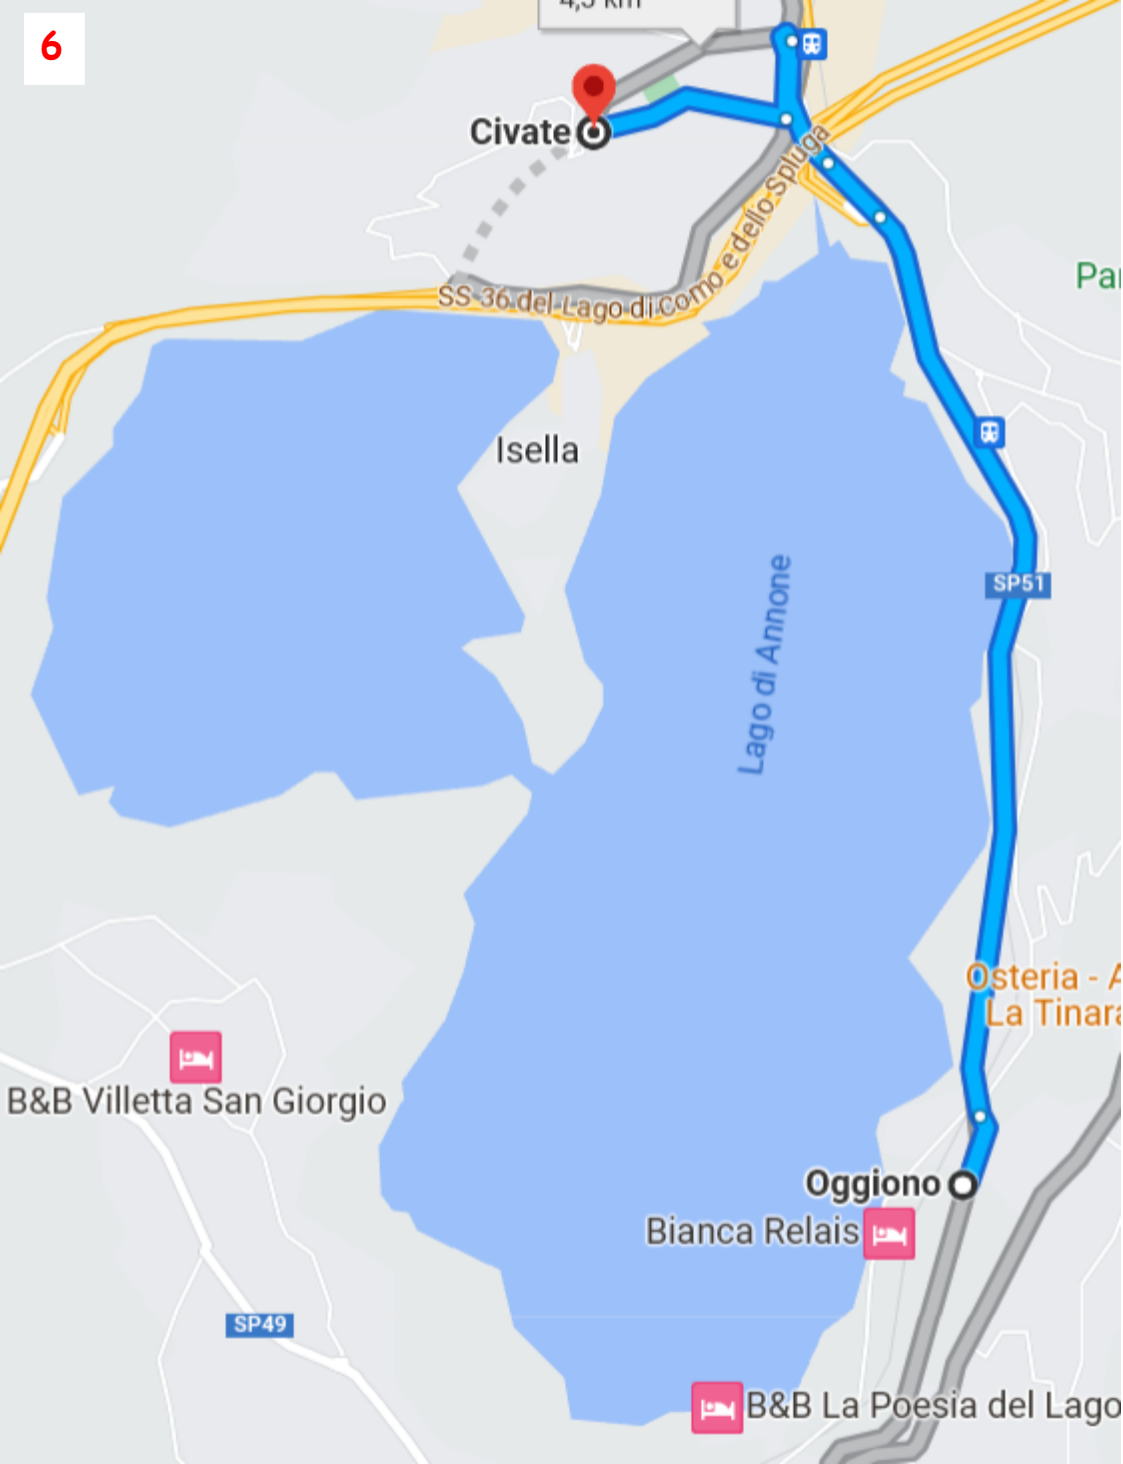

Mühlheim am Main

1

Mainz

Würzburg

Bamberg

Bayreuth

Mannheim

Nürnberg

Berbenno di Valtellina

Castione

Sünders

Sankt Moritz

Silvaplana

Sils im Engadin

Piz Bernina

Lanzada

1 h 19 min
72,7 km

4

 >  >  2 h 8 min

5

6

Civate

SS 36 del Lago di Como e dello Spiluga

Isella

9

11

Parco Lago Segrino

Pietro al Monte

Iperal Civate

roserio

Civate

Lido del Segrino