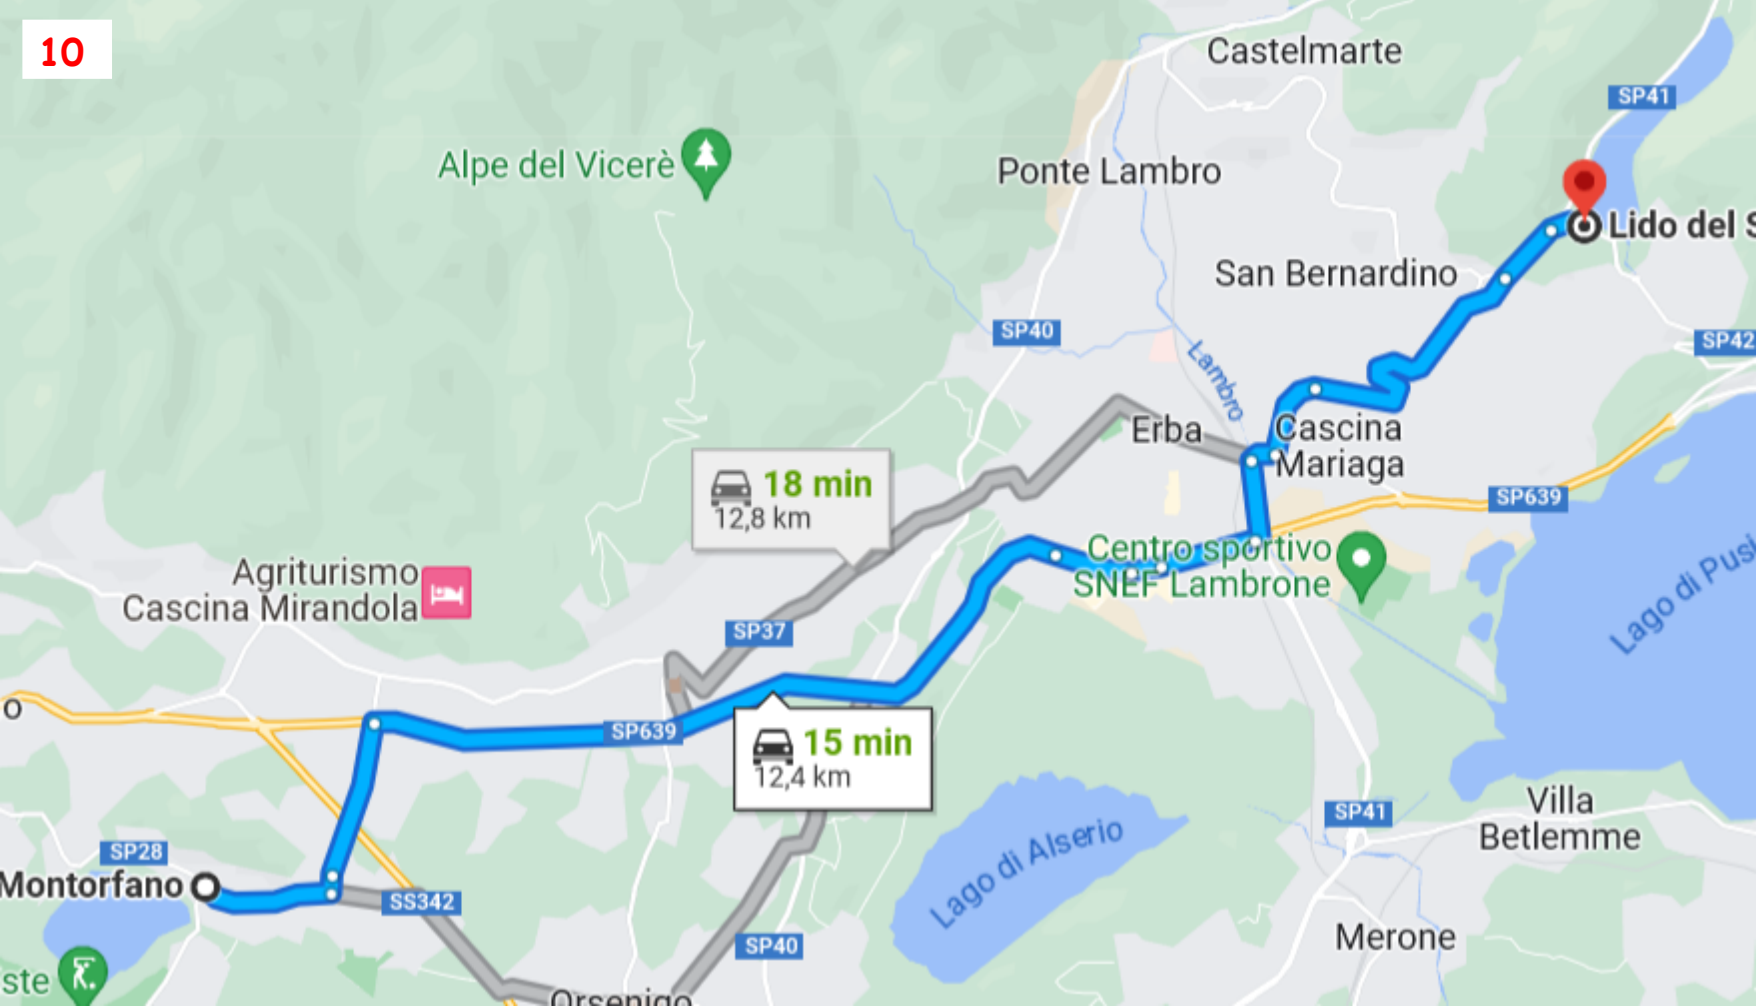

Mühlheim am Main

1

Mainz

Würzburg

Bamberg

Bayreuth

Mannheim

Nürnberg

1 h 19 min
72,7 km

4

 >  >  2 h 8 min

5

6

Civate

SS 36 del Lago di Como e dello Spiluga

Isella

9

11

Parco Lago Segrino

Pietro al Monte

Iperal Civate

roserio

Civate

Lido del Segrino

SS 36 del Lago di Como e del lago di Lugano

glio
a

Corneno

Suello

Isella

50 min

B & B Leon d'Oro

Cesana Brianza