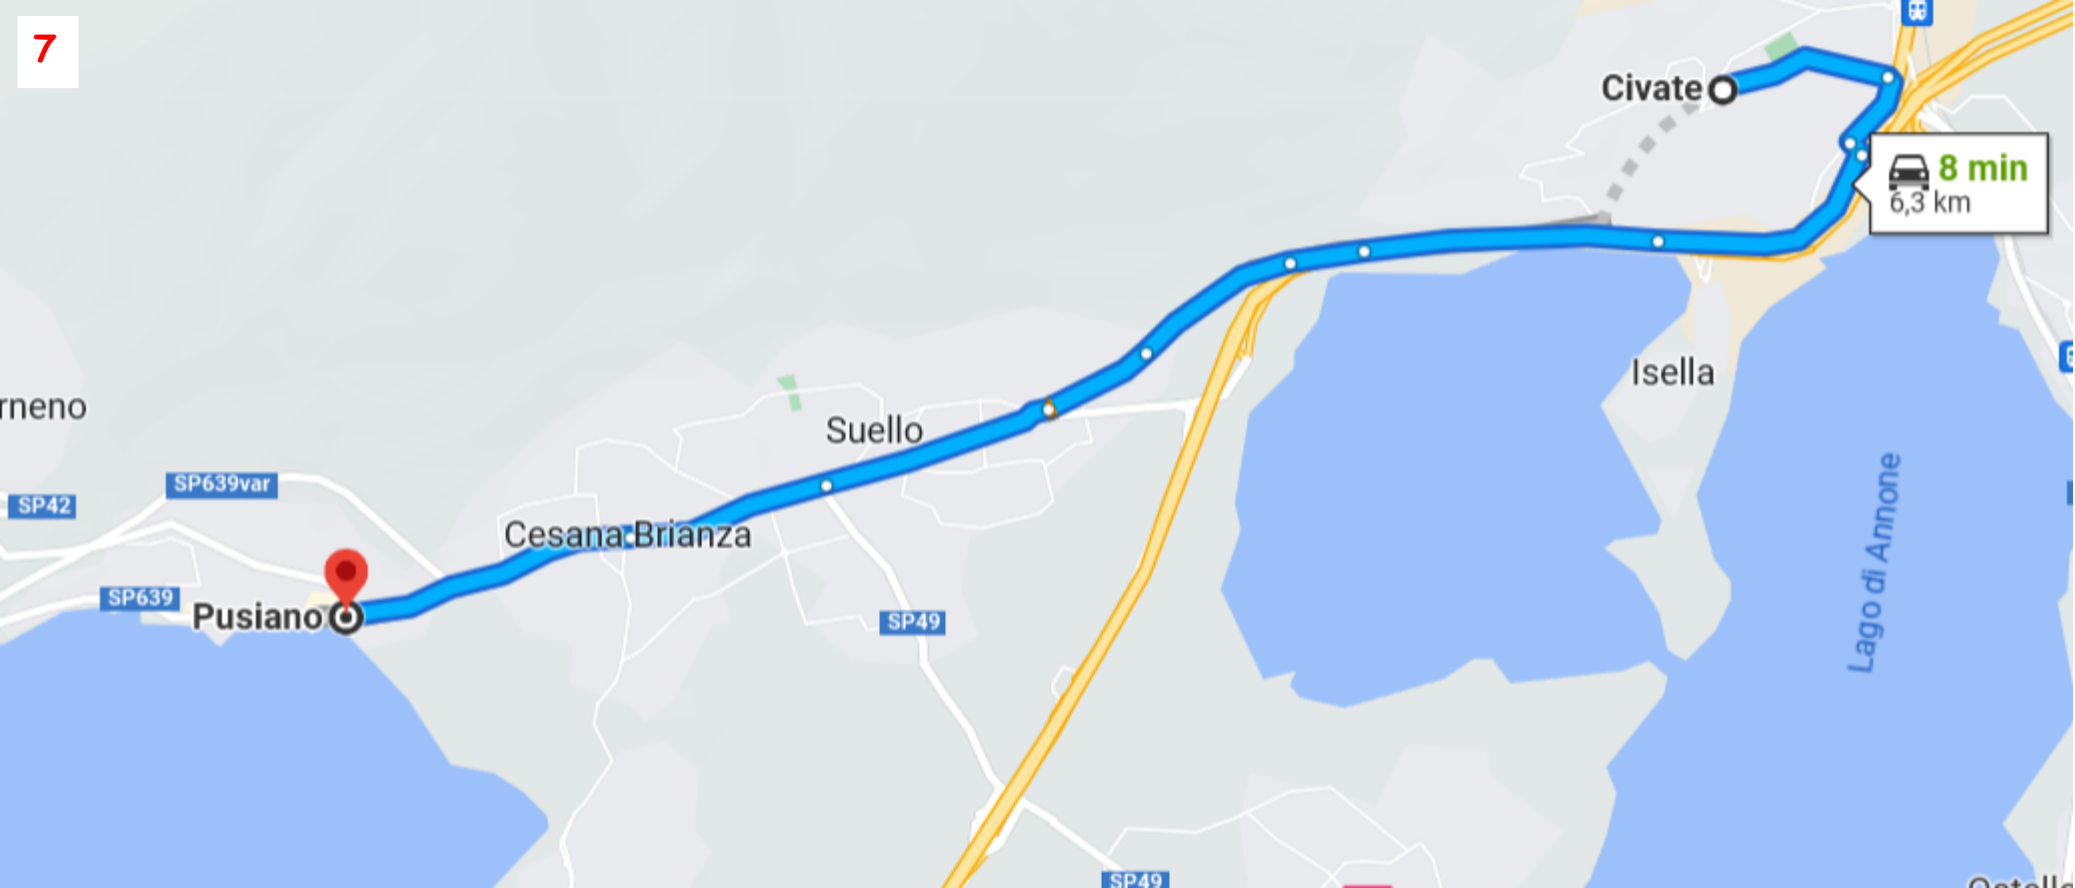

2

2 Std. 22 Min.

174 km

Sankt Moritz

3

Montespluga

SS36

Madesis

1 h 19 min
72,7 km

4

 >  >  2 h 8 min

5

6

Civate

SS 36 del Lago di Como e dello Spiluga

Isella

9

11

Parco Lago Segrino

Pietro al Monte

Iperal Civate

roserio

Civate

Lido del Segrino

SS 36 del Lago di Como e del lago di Lugano

glio
a

Corneno

Suello

Isella

50 min

B & B Leon d'Oro

Cesana Brianza