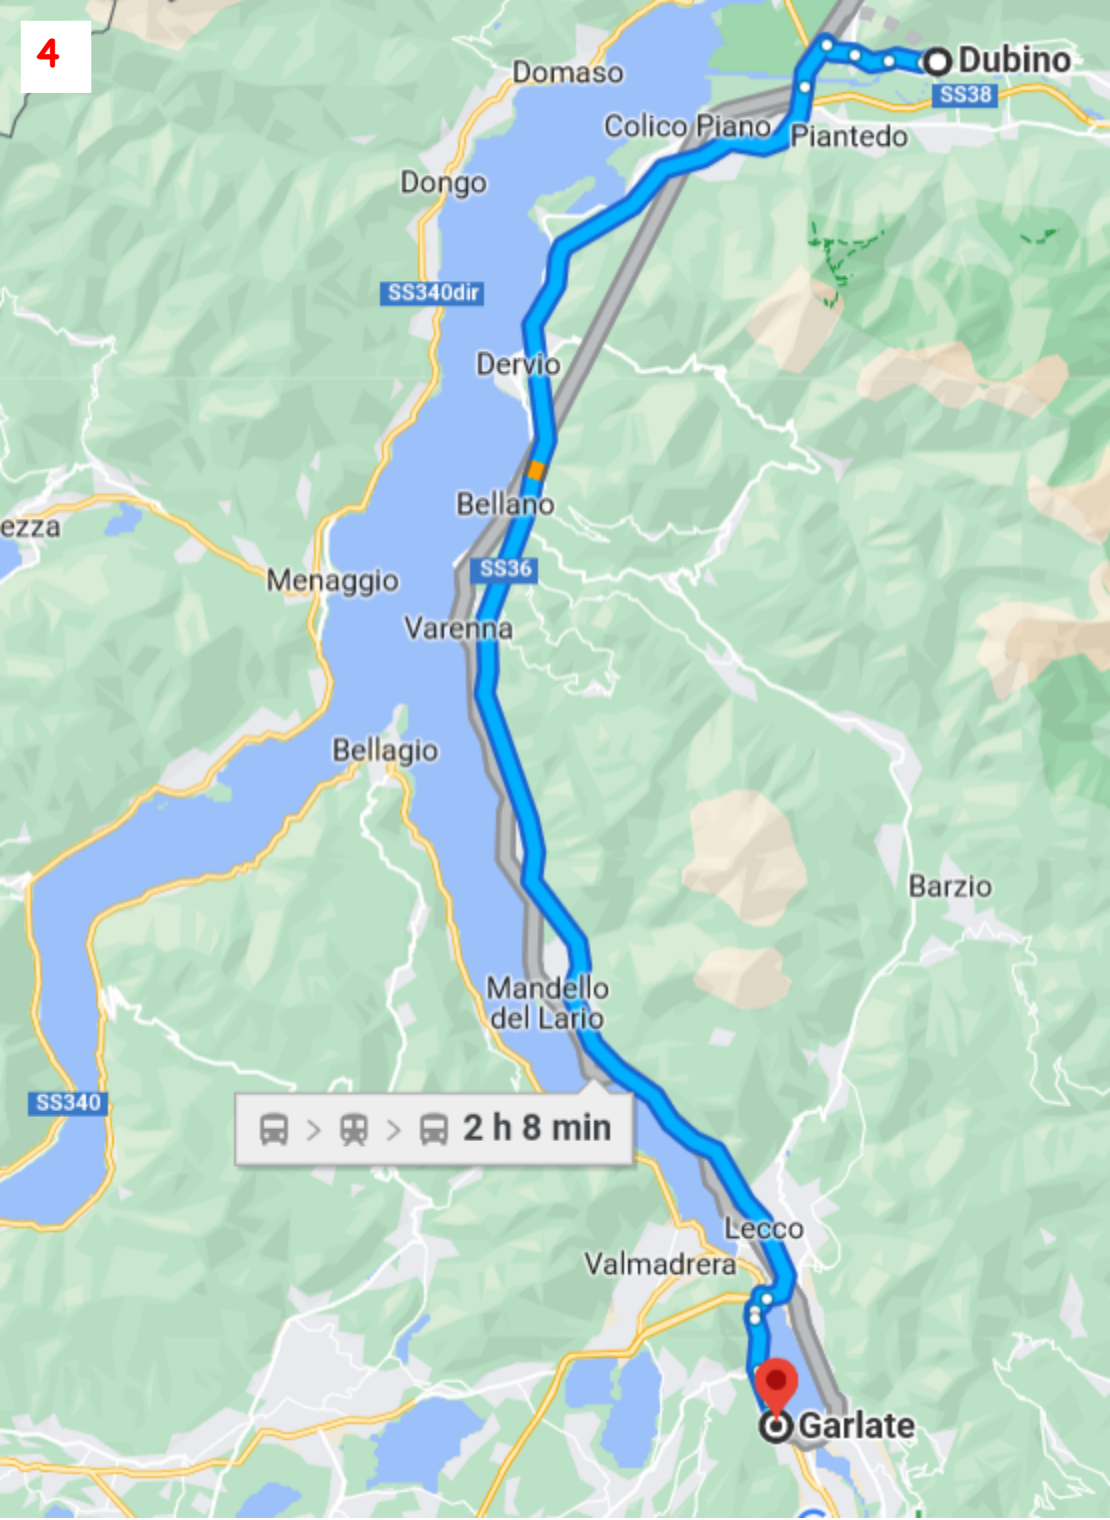

Mühlheim am Main

1

Mainz

Würzburg

Bamberg

Bayreuth

Mannheim

Nürnberg

2

2 Std. 22 Min.

174 km

Sankt Moritz

3

Montespluga

SS36

Madesis

Berbenno di Valtellina

Castione

Sünders

Sankt Moritz

Silvaplana

Sils im Engadin

Piz Bernina

Lanzada

1 h 19 min
72,7 km

4

 >  >  2 h 8 min

5

6

Civate

SS 36 del Lago di Como e dello Spiluga

Isella