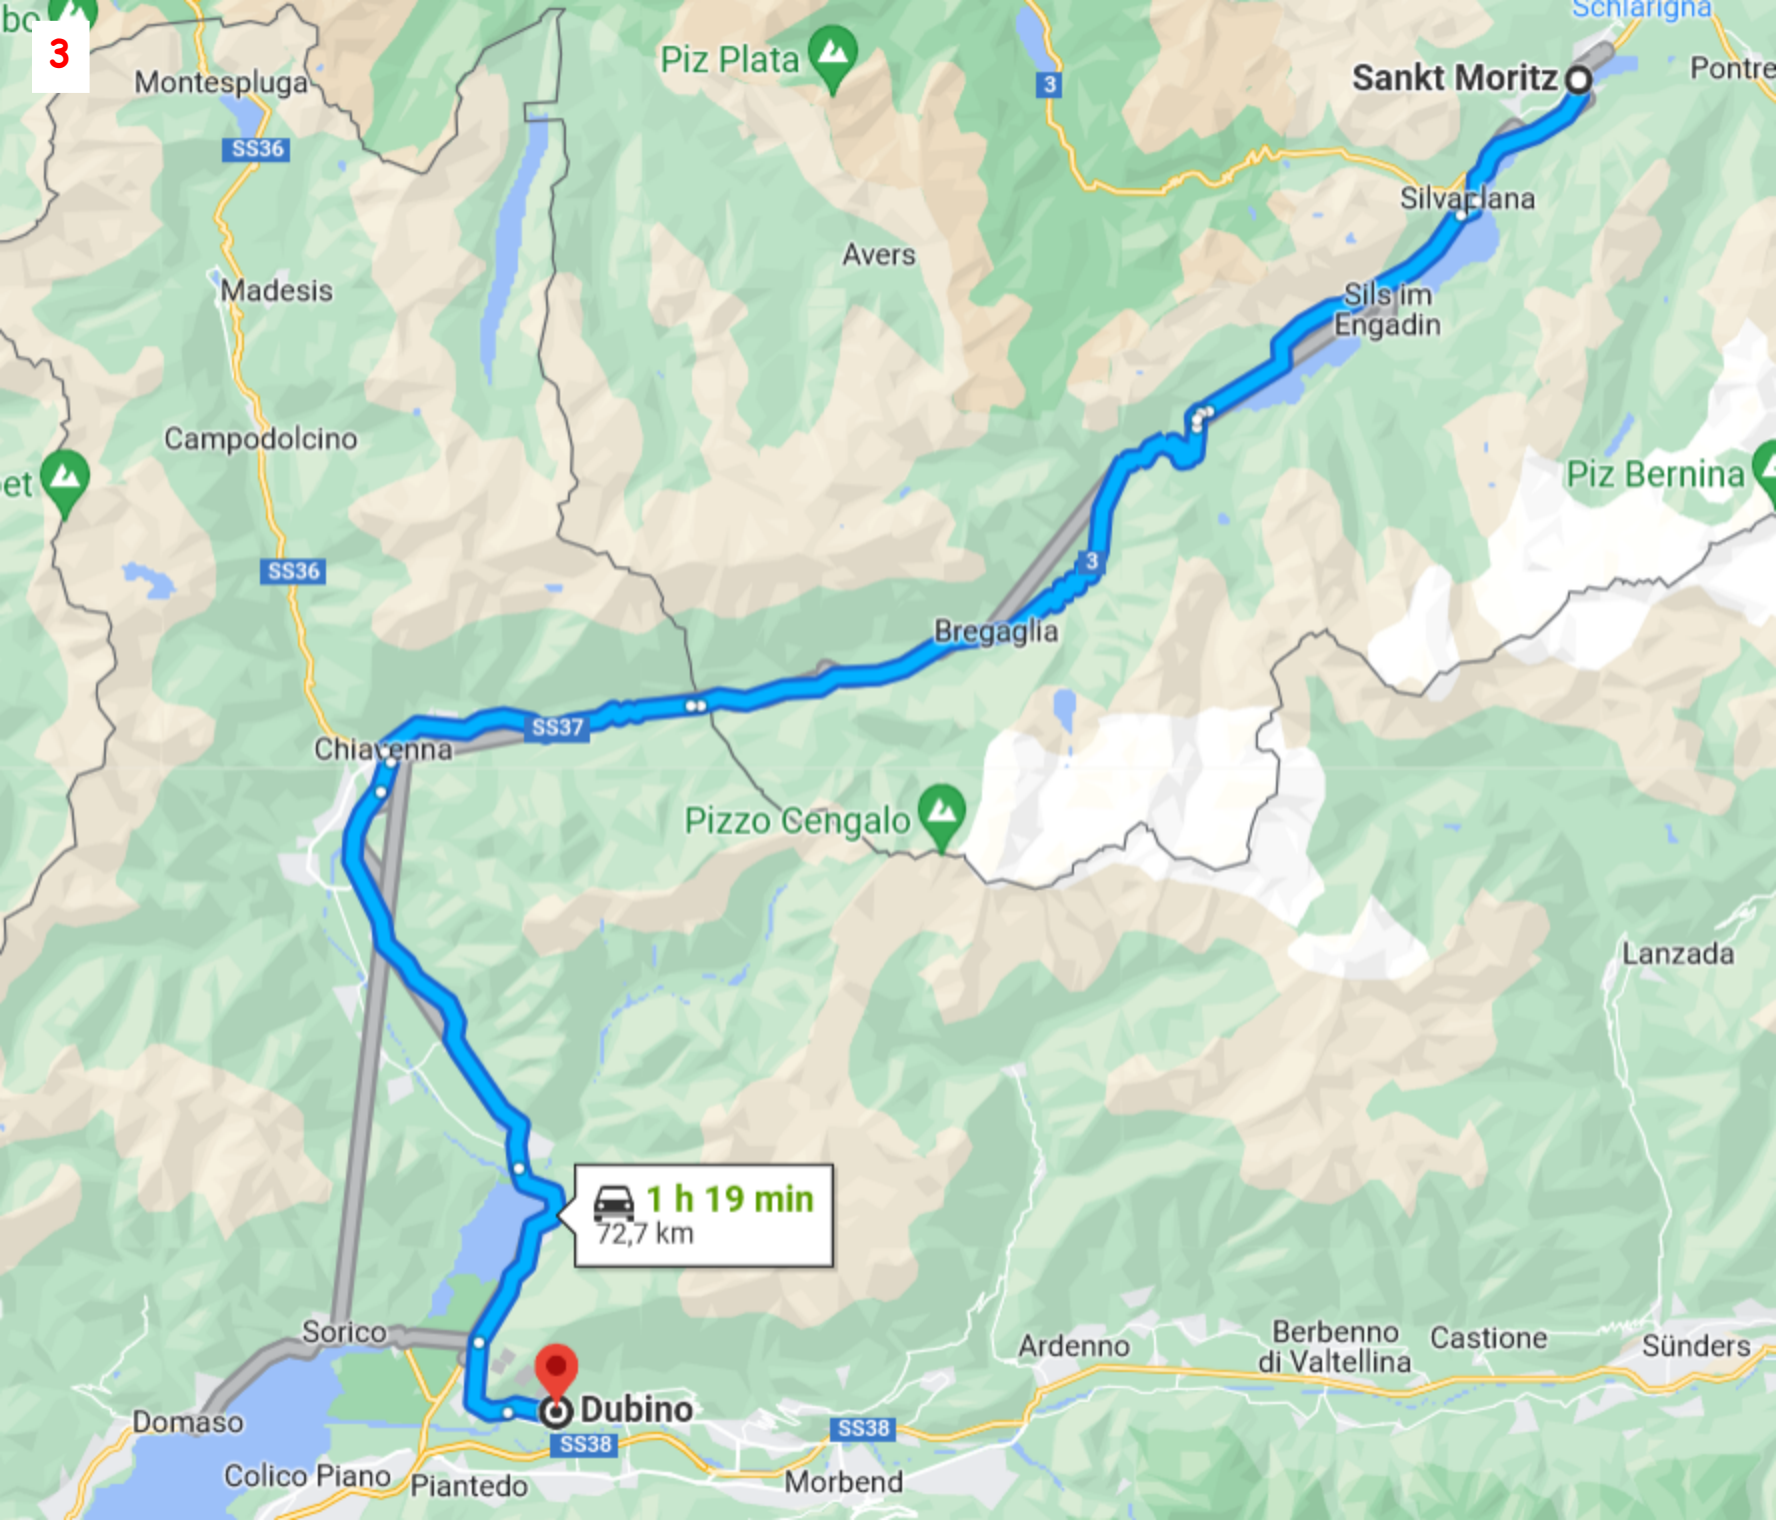

Mühlheim am Main

1

Mainz

Würzburg

Bamberg

Bayreuth

Mannheim

Nürnberg

München

✈️ 50 Min.

🚗 4 Std. 23 Min.
412 km

Konstanz

Kempten (Allgäu)

Basel

Zürich

📍 Bregenz

2

2 Std. 22 Min.

174 km

Sankt Moritz

3

Montespluga

SS36

Madesis

SS36

Campodolcino

Chiavenna

SS37

Sorico

Domaso

Colico Piano

Piantedo